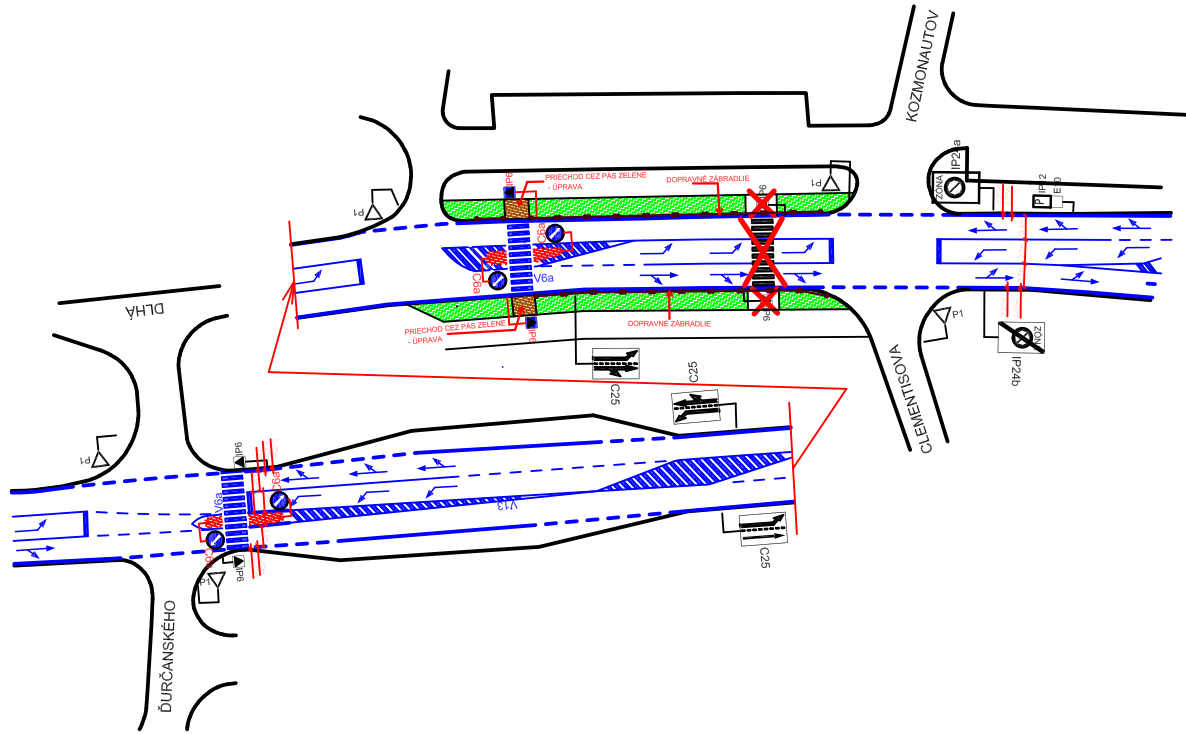

DLHÁ UL.

LEGENDA :

-  DOPRAVNÉ ZNAČENIE - JEŠT'VUJÚCE
-  DOPRAVNÉ ZNAČENIE - NAVRHOVANÉ
-  DOPRAVNÉ ZABRADLIE - NAVRHOVANÉ
-  MONTOVANÝ OSTRŮVČEK - NAVRHOVANÝ

výkres č.1
 LEMUS, s.r.o., NITRA 04 / 2011 www.lemus.sk

DLHÁ UL.

LEGENDA :

-  DOPRAVNÉ ZNAČENIE - JEŠT'VUJÚCE
-  DOPRAVNÉ ZNAČENIE - NAVRHOVANÉ
-  DOPRAVNÉ ZABRADLIE - NAVRHOVANÉ
-  MONTOVANÝ OSTRŮVČEK - NAVRHOVANÝ

výkres č.2
 LEMUS, s.r.o., NITRA 04 / 2011 www.lemus.sk